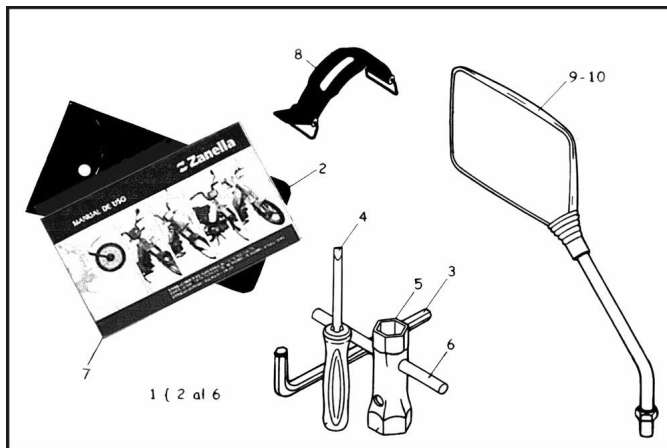

ACCESORIOS

Calificación Sin calificación

Precio

Modificador de variación de precio

Precio base con impuestos

Precio con descuento

Precio de venta con descuento

Precio de venta

Precio de venta sin impuestos

Descuento

Cantidad de impuesto

[Haga una pregunta del producto](#)

Descripción	Ref.	Título	Código
	1	Conjunto bolsita con herramientas	R231000100
	2	Bolsita portaherramientas	R231000110
	3	Llave allen 6mm	R231000120
	4	Destornillador combinado	R712301920
	5	Llave para bujía 2 bocas	R462301010
	6	Perno para accionamiento llave bujía	R462301015
	7	Manual de instrucciones	R291000050
	8	Tirante sujeción	R291000010
	9	Espejo retrovisor izquierdo	R231000020
	10	Espejo retrovisor derecho	R231000021
	11	TARJETA DE IDENTIFICACIÓN.	R282300026
	12	TARJETA DE SERVICIO PRE ENTREGA.	R231000200