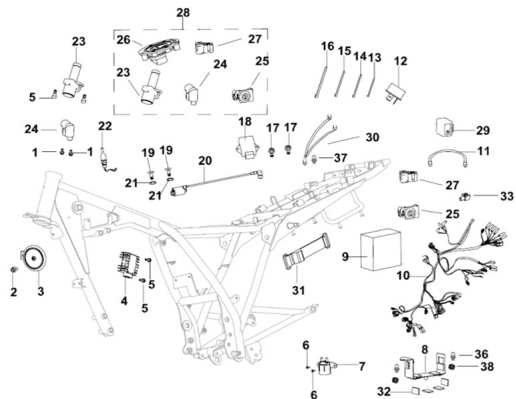

ACCESORIOS CHASIS

Calificación Sin calificación

Precio

Modificador de variación de precio

Precio base con impuestos

Precio con descuento

Precio de venta con descuento

Precio de venta

Precio de venta sin impuestos

Descuento

Cantidad de impuesto

[Haga una pregunta del producto](#)

Descripción	Ref.	Título	Código
	1	TORNILLO	
	2	TORNILLO 8 x 16	
	3	BOCINA	
	4