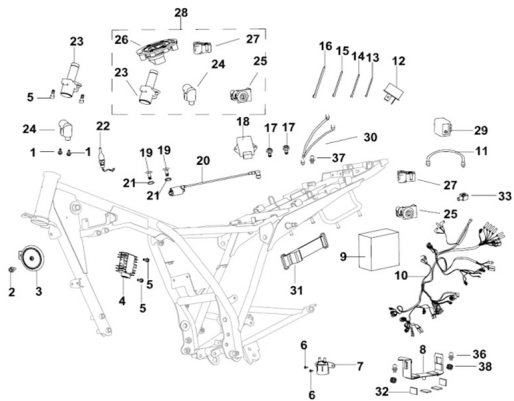

ACCESORIOS CHASIS

Calificación Sin calificación

Precio

Modificador de variación de precio

Precio base con impuestos

Precio con descuento

Precio de venta con descuento

Precio de venta

Precio de venta sin impuestos

Descuento

Cantidad de impuesto

[Haga una pregunta del producto](#)

Descripción	Ref.	Título	Código
	1	TORNILLO	
	2	TORNILLO 8 x 16	
	3	BOCINA	
	4