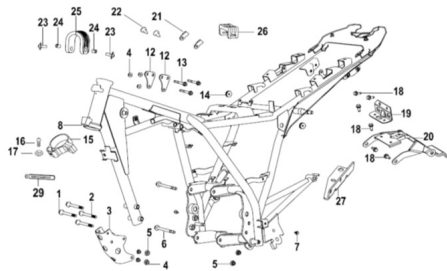

ACCESORIOS CHASIS

Calificación Sin calificación

Precio

Modificador de variación de precio

Precio base con impuestos

Precio con descuento

Precio de venta con descuento

Precio de venta

Precio de venta sin impuestos

Descuento

Cantidad de impuesto

[Haga una pregunta del producto](#)

Descripción	Ref.	Título	Código
	1	M8 x 70	
	2	PERNO M10 x 1,25 x 90	
	3	SOPORTE DE MOTOR D	
	4	NUT M8	
	5	TUERCA M10 x 1,25