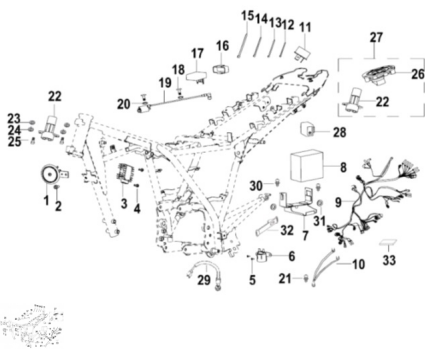

ACCESORIOS ELECTRICOS Y BATERIA

Calificación Sin calificación

Precio

Modificador de variación de precio

Precio base con impuestos

Precio con descuento

Precio de venta con descuento

Precio de venta

Precio de venta sin impuestos

Descuento

Cantidad de impuesto

[Haga una pregunta del producto](#)

Descripción	Ref.	Título	Código
	1	BOCINA	
	2	BULON M8 x 12	
	3		
	4	TORNILLO M6 X 20	
	5	TORNILLO M6 X 12