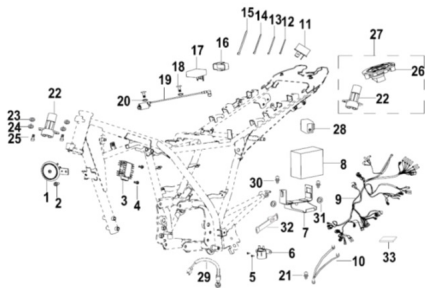

ACCESORIOS ELECTRICOS Y BATERIA

Calificación Sin calificación

Precio

Modificador de variación de precio

Precio base con impuestos

Precio con descuento

Precio de venta con descuento

Precio de venta

Precio de venta sin impuestos

Descuento

Cantidad de impuesto

[Haga una pregunta del producto](#)

Descripción	Ref.	Título	Código
	1	BOCINA	
	2	BULON M8 x 12	
	3		
	4	TORNILLO M6 X 20	
	5	TORNILLO M6 X 12