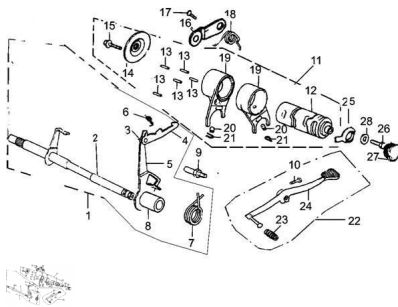

ACCIONAMIENTO PEDAL DE CAMBIOS

Calificación Sin calificación

Precio

Modificador de variación de precio

Precio base con impuestos

Precio con descuento

Precio de venta con descuento

Precio de venta

Precio de venta sin impuestos

Descuento

Cantidad de impuesto

[Haga una pregunta del producto](#)

Descripción	Ref.	Título	Código
	1		44-24100
	2	PALANCA DE CAMBIO DE EJE	44-24111
	3	PERNO, C	44-24114
	4		44-24115
	5	MANDOS DE CAMBIOS	44-24121
	6	RESORTE	44-24122

MOTOR : ACCIONAMIENTO PEDAL DE CAMBIOS

Ref.	Título	Código
7	RESORTE EJE DE PEDAL DE CAMBIOS	44-24123
8	CAMISA DE EJE DE MARCHA	44-24125
9	TORNILLO EJE PEDAL DE CAMBIOS	44-24131
10	TORNILLO M6 Ø 30	44-GB/T5-6
11		44-24200
12	TAMBOR	44-24211
13		44-24212
14	LÍMITE PLACA	44-24213
15	TORNILLO M6 Ø 12	44-GB/T8-3
16	XxX	44-24310
17	TORNILLO	44-24321
18	LÍMITE RESORTE	44-24323
19		44-24411
20	PERNO PASANTE	44-24414
21	PERNO FINO	44-24415
22		44-24700
23	GOMA DE PEDAL DE CAMBIOS	44-24711
24	PEDAL DE CAMBIOS	44-24720
25		44-35722
26	TORNILLO M6 Ø 12	44-GB/T7
27	RETEN	44-35740
28		44-24223