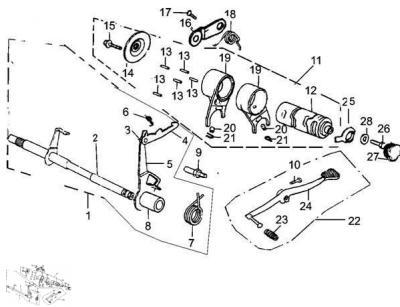

ACCIONAMIENTO PEDAL DE CAMBIOS

Calificación Sin calificación

Precio

Modificador de variación de precio

Precio base con impuestos

Precio con descuento

Precio de venta con descuento

Precio de venta

Precio de venta sin impuestos

Descuento

Cantidad de impuesto

[Haga una pregunta del producto](#)

Descripción	Ref.	Título	Código
	1		44-24100
	2	PALANCA DE CAMBIO DE EJE	44-24111
	3	PERNO, C	44-24114
	4		44-24115
	5	MANDOS DE CAMBIOS	44-24121
	6	RESORTE	44-24122