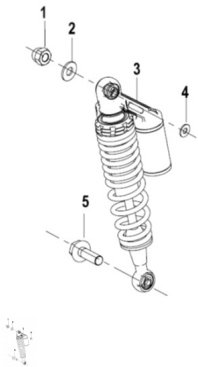

AMORTIGUADOR TRASERO

Calificación Sin calificación

Precio

Modificador de variación de precio

Precio base con impuestos

Precio con descuento

Precio de venta con descuento

Precio de venta

Precio de venta sin impuestos

Descuento

Cantidad de impuesto

[Haga una pregunta del producto](#)

Descripción	Ref.	Título	Código
	1	TUERCA DE EJE DE AMORT. TRASERO	
	2		
	3		
	4		
	5	BULON M10 x 1,25 x 40