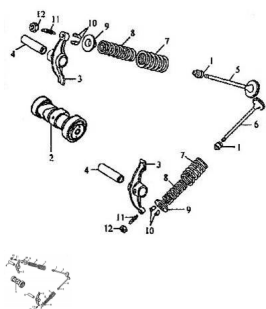

ARBOL DE LEVAS

Calificación Sin calificación

Precio

Modificador de variación de precio

Precio base con impuestos

Precio con descuento

Precio de venta con descuento

Precio de venta 1,00 $

Precio de venta sin impuestos 1,00 $

Descuento

Cantidad de impuesto

[Haga una pregunta del producto](#)

Descripción

Ref.	Título	Código
1	TAPA, CONTROL DE LUBRICANTE	52-14730
2	ARBOL DE LEVAS	52-14100
3	BALANCÍN	52-14410
4	EJE DE BALANCÍN	52-14413
5	VÁLVULA DE ADMISIÓN	52-14710
5	VÁLVULA DE ADMISIÓN DUE 125 SPORT	92-14710
6	VÁLVULA DE ESCAPE	52-14720
6	VÁLVULA DE ESCAPE DUE 125 SPORT	92-14720
7	RESORTE EGRESO DE VALVULA	52-14755
8	RESORTE INGRESO DE VÁLVULA	52-14756
9	ASIENTO DE RESORTE DE VÁLVULA	52-14751
10	MORDAZA DE VÁLVULA	52-14752
11	TORNILLO DE AJUSTE DE VÁLVULA	52-14415
12	TUERCA DE AJUSTE DE VÁLVULA	52-14416