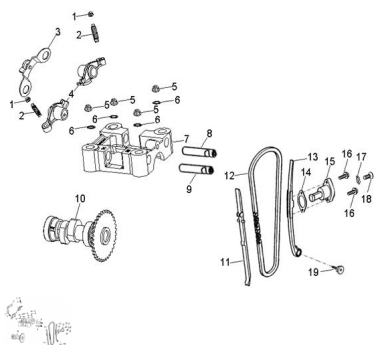

ARBOL DE LEVAS (FX 300 / GF 300)

Calificación Sin calificación

Precio

Modificador de variación de precio

Precio base con impuestos

Precio con descuento

Precio de venta con descuento

Precio de venta

Precio de venta sin impuestos

Descuento

Cantidad de impuesto

[Haga una pregunta del producto](#)

Descripción	Ref.	Título	Código
	1	TUERCA TAPON	62-90206
	2		62-90012
	3	UNION BA LANCINES DE LEVA	62-14456
	4	BALANCIN ARBOL DE LEVA	62-14431
	5	TUERCA M6 X 1,0	62-94050
	6		62-94101
	7	SOPORTE ARBOL DE	62-12211

Ref.	Título	Código
	LEVAS	
8	EJE ADMISION ARBOL DE LEVA	62-14452
9	EJE ESCAPE ARBOL DE LEVA	62-14453
10	ARBOL DE LEVAS	62-14400
11	GUIA	62-14500
12	CADENA DE DISTRI BUCION	62-14401
13	GUIA DERECHA CADENA	62-14550
14	JUNTA TENSOR	62-14523
15	TENSOR	62-14521
16	TORNILLO M6 X 25 X 1	62-96000
17	O-RING 34,3	62-93210
18		62-93000
19	GUIA PIVOT	62-14535