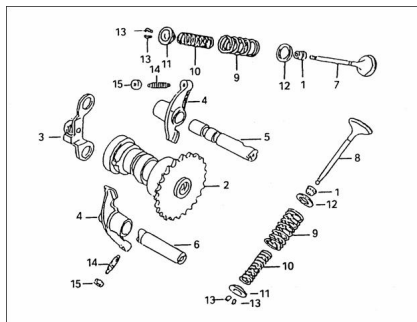

## ARBOL DE LEVAS Y VALVULAS

Calificación Sin calificación

**Precio**

Modificador de variación de precio

Precio base con impuestos

Precio con descuento

Precio de venta con descuento

Precio de venta

Precio de venta sin impuestos

Descuento

Cantidad de impuesto

[Haga una pregunta del producto](#)

Descripción

Ref.	Título	Código
1	RETEN DE VALVULA	85-14040008
2	ARBOL DE LEVAS	85-14001009
3	UNION BALANCINES DE LEVA	85-14020003
4	BALANCIN ARBOL DE LEVAS	85-140460017
5	EJE, VALVULA DE ADMISION	85-140510021
6	EJE VALVULA DE ESCAPE	85-140510022
7	VALVULA DE ADMISION	85-140300023
8	VALVULA DE ESCAPE	85-140310023
9	RESORTE EXTERIOR DE VALVULA	85-140350011
10	RESORTE INTERIOR DE VALVULA	85-140340017
11	PLATILLO ASIENTO RESORTE SUPERIOR	85-140380012
12	PLATILLO ASIENTO RESORTE INFERIOR	85-140370008
13	SEGURO SEMICONO DE VALVULA	85-140390012
14	ESPARRAGO, BALANCIN	85-140480010
15	TUERCA DE AJUSTE, BALANCIN	85-140490010