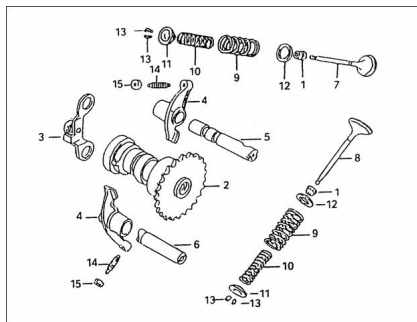

ARBOL DE LEVAS Y VALVULAS

Calificación Sin calificación

Precio

Modificador de variación de precio

Precio base con impuestos

Precio con descuento

Precio de venta con descuento

Precio de venta

Precio de venta sin impuestos

Descuento

Cantidad de impuesto

[Haga una pregunta del producto](#)

Descripción

	Ref.	Título	Código
1		RETEN DE VALVULA	85-14040008
2		ARBOL DE LEVAS	85-14001009
3		UNION BALANCINES DE LEVA	85-14020003
4		BALANCIN ARBOL DE LEVAS	85-140460017
5		EJE, VALVULA DE ADMISION	85-140510021
6		EJE VALVULA DE ESCAPE	85-140510022
7		VALVULA DE ADMISION	85-140300023
8		VALVULA DE ESCAPE	85-140310023
9		RESORTE EXTERIOR DE VALVULA	85-140350011
10		RESORTE INTERIOR DE VALVULA	85-140340017
11		PLATILLO ASIENTO RESORTE SUPERIOR	85-140380012
12		PLATILLO ASIENTO RESORTE INFERIOR	85-140370008
13		SEGURO SEMICONO DE VALVULA	85-140390012
14		ESPARRAGO, BALANCIN	85-140480010
15		TUERCA DE AJUSTE, BALANCIN	85-140490010