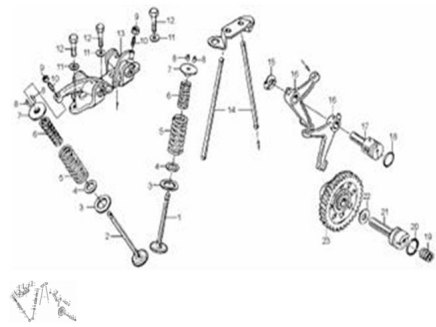

ARBOL DE LEVAS

Calificación Sin calificación

Precio

Modificador de variación de precio

Precio base con impuestos

Precio con descuento

Precio de venta con descuento

Precio de venta

Precio de venta sin impuestos

Descuento

Cantidad de impuesto

[Haga una pregunta del producto](#)

Descripción

Ref.	Título	Código
1	VALVULA DE ADMISION	74-14030
2	VALVULA DE ESCAPE	74-14031
3	ASIENTO RESORTE EXTERIOR VALVULA	74-14037
4	ASIENTO RESORTE INTERIOR	74-14036

Ref.	Título	Código
	VALVULA	
5	RESORTE EXTERIOR VALVULA	74-14035
6	RESORTE INTERIOR VALVULA	74-14034
7	PLATILLO RESORTE EXTERIOR VALVULA	74-14038
8	SEGURO	74-14039
9	TUERCA TRABA TORNILLO LUZ DE VALVULA	74-14049
10	TORNILLO AJUSTE LUZ DE VALVULA	74-14048
11		74-38045
12	TORNILLO M8x25	74-38007
13	C. BALANCIN ARBOL DE LEVAS	74-14044
14	VARILLA DE BALANCIN ARBOL DE LEVA	74-14067
15		74-38051
16	LEVA	74-14056
17	EJE DE LEVAS	74-14057
18		74-38084
19	RESORTE	74-38115
20		74-38084
21	EJE ENGR ANAJE MANDO ARBOL DE LEVA	74-14016
22		74-38054
23		74-14002