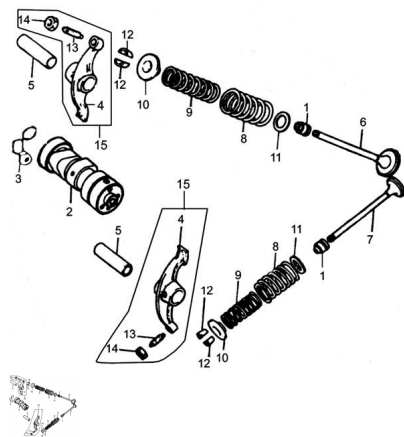

ARBOL DE LEVAS

Calificación Sin calificación

Precio

Modificador de variación de precio

Precio base con impuestos

Precio con descuento

Precio de venta con descuento

Precio de venta

Precio de venta sin impuestos

Descuento

Cantidad de impuesto

[Haga una pregunta del producto](#)

Descripción

	Ref.	Título		Código
1		RETEN DE VALVULA	250301675	
2		ARBOL DE LEVAS	27-14100	
3		PLATILLO DE SEGURIDAD	250301710	
4		BALNCIN DE VALVULA	27-14411	
5		EJE BALANCIN ARBOL DE LEVAS	250301720	
6		VALVULA DE ADMISION	27-14710	
7		VALVULA DE ESCAPE	27-14720	
8		RESORTE VALVULA EXTERNO	27-14755	
9		RESORTE VALVULA INTERNO	27-14756	
10		PLATILLO ASIENTO RESORTE SUPERIOR	250301745	
11		ASIENTO RESORTE INFERIOR	27-14753	
12		SEGURO SEMICONO	250301755	
13		TORNILLO REGULADOR LUZ DE VALVULA	27-14415