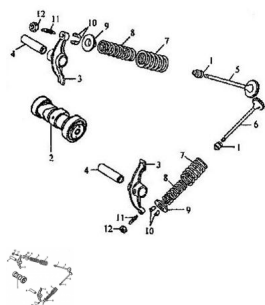

ARBOL DE LEVAS

Calificación Sin calificación

Precio

Modificador de variación de precio

Precio base con impuestos

Precio con descuento

Precio de venta con descuento

Precio de venta

Precio de venta sin impuestos

Descuento

Cantidad de impuesto

[Haga una pregunta del producto](#)

Descripción

	Ref.	Título	Código
1		TAPA, CONTROL DE LUBRICANTE	52-14730
2		ARBOL DE LEVAS	52-14100
3		BALANCÍN	52-14410
4		EJE DE BALANCÍN	52-14413
5		VÁLVULA DE ADMISIÓN	52-14710
5		VÁLVULA DE ADMISIÓN DUE 125 SPORT	92-14710
6		VÁLVULA DE ESCAPE	52-14720
6		VÁLVULA DE ESCAPE DUE 125 SPORT	92-14720
7		RESORTE EGRESO DE VALVULA	52-14755
8		RESORTE INGRESO DE VÁLVULA	52-14756
9		ASIENTO DE RESORTE DE VÁLVULA	52-14751
10		MORDAZA DE VÁLVULA	52-14752
11		TORNILLO DE AJUSTE DE VÁLVULA	52-14415
12		TUERCA DE AJUSTE DE VÁLVULA	52-14416