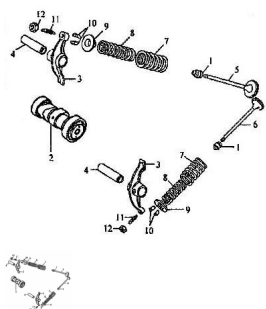

ARBOL DE LEVAS

Calificación Sin calificación

Precio

Modificador de variación de precio

Precio base con impuestos

Precio con descuento

Precio de venta con descuento

Precio de venta

Precio de venta sin impuestos

Descuento

Cantidad de impuesto

[Haga una pregunta del producto](#)

Descripción

| Ref. | Título | Código |
|------|-----------------------------------|----------|
| 1 | TAPA, CONTROL DE LUBRICANTE | 52-14730 |
| 2 | ARBOL DE LEVAS | 52-14100 |
| 3 | BALANCÍN | 52-14410 |
| 4 | EJE DE BALANCÍN | 52-14413 |
| 5 | VÁLVULA DE ADMISIÓN | 52-14710 |
| 5 | VÁLVULA DE ADMISIÓN DUE 125 SPORT | 92-14710 |
| 6 | VÁLVULA DE ESCAPE | 52-14720 |
| 6 | VÁLVULA DE ESCAPE DUE 125 SPORT | 92-14720 |
| 7 | RESORTE EGRESO DE VALVULA | 52-14755 |
| 8 | RESORTE INGRESO DE VÁLVULA | 52-14756 |
| 9 | ASIENTO DE RESORTE DE VÁLVULA | 52-14751 |
| 10 | MORDAZA DE VÁLVULA | 52-14752 |
| 11 | TORNILLO DE AJUSTE DE VÁLVULA | 52-14415 |
| 12 | TUERCA DE AJUSTE DE VÁLVULA | 52-14416 |