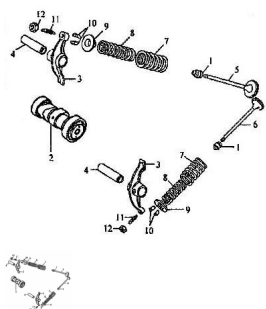

## ARBOL DE LEVAS

Calificación Sin calificación

**Precio**

Modificador de variación de precio

Precio base con impuestos

Precio con descuento

Precio de venta con descuento

Precio de venta

Precio de venta sin impuestos

Descuento

Cantidad de impuesto

[Haga una pregunta del producto](#)

**Descripción**

	Ref.	Título		Código
1		TAPA, CONTROL DE LUBRICANTE	52-14730	
2		ARBOL DE LEVAS	52-14100	
3		BALANCÍN	52-14410	
4		EJE DE BALANCÍN	52-14413	
5		VÁLVULA DE ADMISIÓN	52-14710	
5		VÁLVULA DE ADMISIÓN DUE 125 SPORT	92-14710	
6		VÁLVULA DE ESCAPE	52-14720	
6		VÁLVULA DE ESCAPE DUE 125 SPORT	92-14720	
7		RESORTE EGRESO DE VALVULA	52-14755	
8		RESORTE INGRESO DE VÁLVULA	52-14756	
9		ASIENTO DE RESORTE DE VÁLVULA	52-14751	
10		MORDAZA DE VÁLVULA	52-14752	
11		TORNILLO DE AJUSTE DE VÁLVULA	52-14415	
12		TUERCA DE AJUSTE DE VÁLVULA	52-14416	