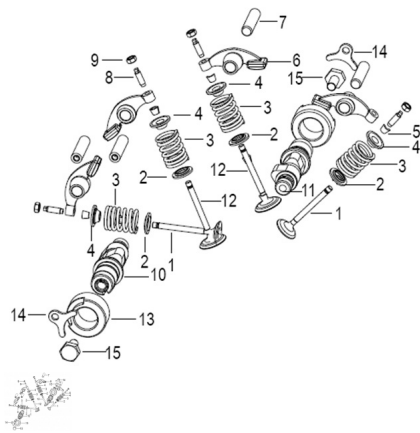

ARBOL DE LEVAS

Calificación Sin calificación

Precio

Modificador de variación de precio

Precio base con impuestos

Precio con descuento

Precio de venta con descuento

Precio de venta

Precio de venta sin impuestos

Descuento

Cantidad de impuesto

[Haga una pregunta del producto](#)

Descripción	Ref.	Título	Código
	1	VALVULA DE ESCAPE	
	2		
	3	RESORTE DE VALVULA	
	4	PLATILLO	
	5	SEGURO