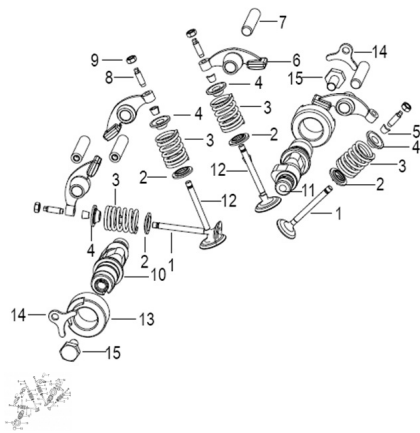

## ARBOL DE LEVAS

Calificación Sin calificación

**Precio**

Modificador de variación de precio

Precio base con impuestos

Precio con descuento

Precio de venta con descuento

Precio de venta

Precio de venta sin impuestos

Descuento

Cantidad de impuesto

[Haga una pregunta del producto](#)

Descripción	Ref.	Título	Código
	1	VALVULA DE ESCAPE	
	2		
	3	RESORTE DE VALVULA	
	4	PLATILLO	
	5	SEGURO	

Ref.	Título	Código
		DE VALVULA
6	BALANCIN	
7	EJE DE BALANCIN	
8		
9	TUERCA DE REGULADOR	
10	ARBOL DE LEVAS I	
11	ARBOL DE LEVAS II	
12	VALVULA DE ADMISION	
13	COJINETE, ARBOL DE LEVAS	
14	PLACA, ARBOL DE LEVAS	
15	TORNILLO M6X12	