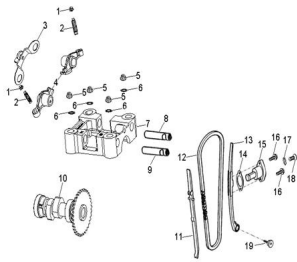

ARBOL DE LEVAS

Calificación Sin calificación

Precio

Modificador de variación de precio

Precio base con impuestos

Precio con descuento

Precio de venta con descuento

Precio de venta

Precio de venta sin impuestos

Descuento

Cantidad de impuesto

[Haga una pregunta del producto](#)

Descripción	Ref.	Título	Código
	1	TUERCA TAPON	62-90206
	2		62-90012
	3	UNION BA LANCINES DE LEVA	62-14456
	4	BALANCIN ARBOL DE LEVA	62-14431
	5	TUERCA M6 X 1,0	62-94050
	6		62-94101
	7	SOPORTE ARBOL DE LEVAS	62-12211