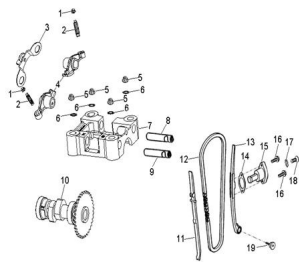

ARBOL DE LEVAS

Calificación Sin calificación

Precio

Modificador de variación de precio

Precio base con impuestos

Precio con descuento

Precio de venta con descuento

Precio de venta

Precio de venta sin impuestos

Descuento

Cantidad de impuesto

[Haga una pregunta del producto](#)

Descripción	Ref.	Título	Código
	1	TUERCA TAPON	62-90206
	2		62-90012
	3	UNION BA LANCINES DE LEVA	62-14456
	4	BALANCIN ARBOL DE LEVA	62-14431
	5	TUERCA M6 X 1,0	62-94050
	6		62-94101
	7	SOPORTE ARBOL DE LEVAS	62-12211