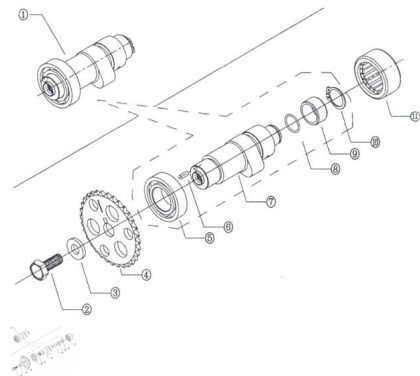

ARBOL DE LEVAS

Calificación Sin calificación

Precio

Modificador de variación de precio

Precio base con impuestos

Precio con descuento

Precio de venta con descuento

Precio de venta

Precio de venta sin impuestos

Descuento

Cantidad de impuesto

[Haga una pregunta del producto](#)

Descripción	Ref.	Título	Código
	1		
	2	TORNILLO CABEZA H	
	3		
	4	CORONA DE DISTRI BUCION (BF05M 90L)