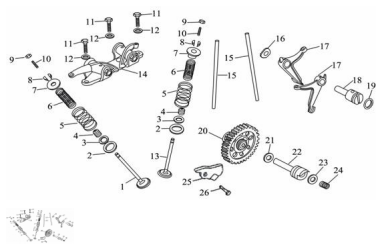

ARBOL DE LEVAS

Calificación Sin calificación

Precio

Modificador de variación de precio

Precio base con impuestos

Precio con descuento

Precio de venta con descuento

Precio de venta

Precio de venta sin impuestos

Descuento

Cantidad de impuesto

[Haga una pregunta del producto](#)

Descripción	Ref.	Título	Código
	1	Válvula de admisión	
	1	Válvula de admisión (FX 250 Sport)	
	2	Platillo inferior externo	
	3	Platillo inferior interno	
	4	Retén de válvula	
	5	Resorte externo de válvula	

Ref.	Título	Código	
6	Resorte interno de válvula		
7	Platillo superior		
8	Traba de platillo superior		
9	Tuerca de ajuste		
10	Tornillo de ajuste		
11	Tornillo M8x28	20-80240	
12	Arandela de cobre B8x2	20-80490	
13	Válvula de escape		
13	Válvula de escape (FX 250 Sport)		
14	Conjunto balancín de válvula		
15	Empujador		
16	Arandela		
17	Balancín inferior		
18	Eje de balancín inferior		
19	O-ring 18.5x2.5		
20	Corona de distribución		
21	Arandela 14x22x1		
22	Árbol de levas		

Ref.	Título	Código	
23	O-ring 21x2.5		
24	Resorte		
25	Placa de presión		
26	Tornillo M6x12	20-80160	