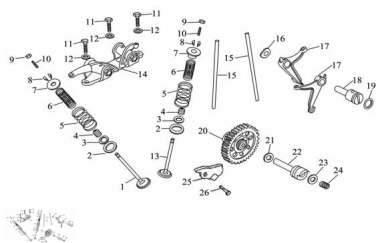

ARBOL DE LEVAS

Calificación Sin calificación

Precio

Modificador de variación de precio

Precio base con impuestos

Precio con descuento

Precio de venta con descuento

Precio de venta

Precio de venta sin impuestos

Descuento

Cantidad de impuesto

[Haga una pregunta del producto](#)

Descripción	Ref.	Título	Código
	1	Válvula de admisión	
	1	Válvula de admisión (FX 250 Sport)	
	2	Platillo inferior externo	
	3	Platillo inferior interno	
	4	Retén de válvula	
	5	Resorte externo de válvula	

Ref.	Título	Código	
	6	Resorte interno de válvula	
	7	Platillo superior	
	8	Traba de platillo superior	
	9	Tuerca de ajuste	
	10	Tornillo de ajuste	
	11	Tornillo M8x28	20-80240
	12	Arandela de cobre B8x2	20-80490
	13	Válvula de escape	
	13	Válvula de escape (FX 250 Sport)	
	14	Conjunto balancín de válvula	
	15	Empujador	
	16	Arandela	
	17	Balancín inferior	
	18	Eje de balancín inferior	
	19	O-ring 18.5x2.5	
	20	Corona de distribución	
	21	Arandela 14x22x1	
	22	Árbol de levas	

Ref.	Título	Código	
23	O-ring 21x2.5		
24	Resorte		
25	Placa de presión		
26	Tornillo M6x12	20-80160	