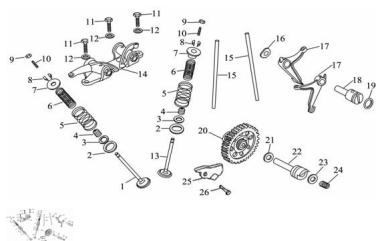

## ARBOL DE LEVAS

Calificación Sin calificación

**Precio**

Modificador de variación de precio

Precio base con impuestos

Precio con descuento

Precio de venta con descuento

Precio de venta

Precio de venta sin impuestos

Descuento

Cantidad de impuesto

[Haga una pregunta del producto](#)

Descripción	Ref.	Título	Código
	1	Válvula de admisión	
	1	Válvula de admisión (FX 250 Sport)	
	2	Platillo inferior externo	
	3	Platillo inferior interno	
	4	Retén de válvula	
	5	Resorte externo de válvula	

Ref.	Título	Código	
6	Resorte interno de válvula		
7	Platillo superior		
8	Traba de platillo superior		
9	Tuerca de ajuste		
10	Tornillo de ajuste		
11	Tornillo M8x28	20-80240	
12	Arandela de cobre B8x2	20-80490	
13	Válvula de escape		
13	Válvula de escape (FX 250 Sport)		
14	Conjunto balancín de válvula		
15	Empujador		
16	Arandela		
17	Balancín inferior		
18	Eje de balancín inferior		
19	O-ring 18.5x2.5		
20	Corona de distribución		
21	Arandela 14x22x1		
22	Árbol de levas		

Ref.	Título	Código	
23	O-ring 21x2.5		
24	Resorte		
25	Placa de presión		
26	Tornillo M6x12	20-80160	