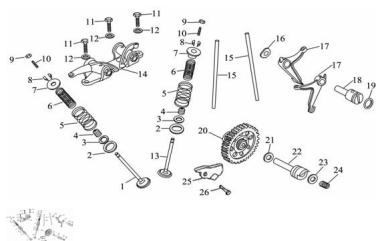

ARBOL DE LEVAS

Calificación Sin calificación

Precio

Modificador de variación de precio

Precio base con impuestos

Precio con descuento

Precio de venta con descuento

Precio de venta

Precio de venta sin impuestos

Descuento

Cantidad de impuesto

[Haga una pregunta del producto](#)

Descripción	Ref.	Título	Código
	1	Válvula de admisión	
	1	Válvula de admisión (FX 250 Sport)	
	2	Platillo inferior externo	
	3	Platillo inferior interno	
	4	Retén de válvula	
	5	Resorte externo de válvula	

Ref.	Título	Código	
6	Resorte interno de válvula		
7	Platillo superior		
8	Traba de platillo superior		
9	Tuerca de ajuste		
10	Tornillo de ajuste		
11	Tornillo M8x28	20-80240	
12	Arandela de cobre B8x2	20-80490	
13	Válvula de escape		
13	Válvula de escape (FX 250 Sport)		
14	Conjunto balancín de válvula		
15	Empujador		
16	Arandela		
17	Balancín inferior		
18	Eje de balancín inferior		
19	O-ring 18.5x2.5		
20	Corona de distribución		
21	Arandela 14x22x1		
22	Árbol de levas		

Ref.	Título	Código	
23	O-ring 21x2.5		
24	Resorte		
25	Placa de presión		
26	Tornillo M6x12	20-80160	