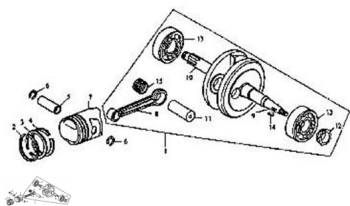

ARBOL MOTOR ARMADO

Calificación Sin calificación

Precio

Modificador de variación de precio

Precio base con impuestos

Precio con descuento

Precio de venta con descuento

Precio de venta

Precio de venta sin impuestos

Descuento

Cantidad de impuesto

[Haga una pregunta del producto](#)

Descripción

Ref.	Título	Código
1	C. ARBOL MOTOR (DOBLE EMBRAGUE)	52-13100
1	C. ARBOL MOTOR (SIMPLE EMBRAGUE)	51-13100
1	C. ARBOL MOTOR (DOBLE EMBRAGUE) DUE 125 SPORT	92-13100
2	ARO DE PISTÓN I	52-13311
3	ARO DE PISTÓN II	52-13312
4	ARO DE LUBRICANTE	52-13320
5	PERNO DE PISTÓN	52-13221
5	PERNO DE PISTÓN DUE 125 SPORT	92-13221
6	ARANDELA DEL PERNO DE PISTÓN	52-13222
7	PISTÓN	52-13211
7	PISTÓN	92-13211
8	BIELA	52-13131
8	BIELA DUE 125 SPORT	92-13131
9	CIGÜEÑAL EJE CONCÉNTRICO IZQUIERDO	52-13111
10	CIGÜEÑAL EJE CONCÉNTRICO DERECHO	52-13121
11	EJE EXCÉNTRICO DE CIGÜEÑAL	52-13141
12	RUEDA DENTADA D ESINCRONIZACIÓN	52-14211
13	COJINETE 6304	52-GB/T276-5
14	CHAVETA 25X4X12,5	52-13118
15	COJINETE RODAMIENTO	52-13150
16	KIT AROS DE PISTON	52-900-8
16	KIT AROS DE PISTON DUE 125 SPORT	92-900-8