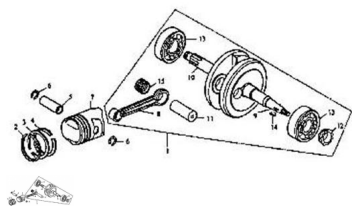

ARBOL MOTOR ARMADO

Calificación Sin calificación

Precio

Modificador de variación de precio

Precio base con impuestos

Precio con descuento

Precio de venta con descuento

Precio de venta

Precio de venta sin impuestos

Descuento

Cantidad de impuesto

[Haga una pregunta del producto](#)

Descripción

Ref.	Título	Código
1	C. ARBOL MOTOR (DOBLE EMBRAGUE)	52-13100
1	C. ARBOL MOTOR (SIMPLE EMBRAGUE)	51-13100
1	C. ARBOL MOTOR (DOBLE EMBRAGUE) DUE 125 SPORT	92-13100
2	ARO DE PISTÓN I	52-13311
3	ARO DE PISTÓN II	52-13312
4	ARO DE LUBRICANTE	52-13320
5	PERNO DE PISTÓN	52-13221
5	PERNO DE PISTÓN DUE 125 SPORT	92-13221
6	ARANDELA DEL PERNO DE PISTÓN	52-13222
7	PISTÓN	52-13211
7	PISTÓN	92-13211
8	BIELA	52-13131
8	BIELA DUE 125 SPORT	92-13131
9	CIGÜEÑAL EJE CONCÉNTRICO IZQUIERDO	52-13111
10	CIGÜEÑAL EJE CONCÉNTRICO DERECHO	52-13121
11	EJE EXCÉNTRICO DE CIGÜEÑAL	52-13141
12	RUEDA DENTADA D ESINCRONIZACIÓN	52-14211
13	COJINETE 6304	52-GB/T276-5
14	CHAVETA 25X4X12,5	52-13118
15	COJINETE RODAMIENTO	52-13150
16	KIT AROS DE PISTON	52-900-8
16	KIT AROS DE PISTON DUE 125 SPORT	92-900-8