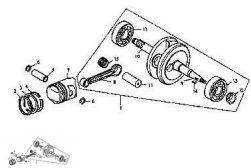

ARBOL MOTOR ARMADO

Calificación Sin calificación

Precio

Modificador de variación de precio

Precio base con impuestos

Precio con descuento

Precio de venta con descuento

Precio de venta

Precio de venta sin impuestos

Descuento

Cantidad de impuesto

[Haga una pregunta del producto](#)

Descripción

Ref.	Título	Código
1	C. ARBOL MOTOR (DOBLE EMBRAGUE)	52-13100
1	C. ARBOL MOTOR (SIMPLE EMBRAGUE)	51-13100
1	C. ARBOL MOTOR (DOBLE EMBRAGUE) DUE 125 SPORT	92-13100
2	ARO DE PISTÓN I	52-13311
3	ARO DE PISTÓN II	52-13312
4	ARO DE LUBRICANTE	52-13320
5	PERNO DE PISTÓN	52-13221
5	PERNO DE PISTÓN DUE 125 SPORT	92-13221
6	ARANDELA DEL PERNO DE PISTÓN	52-13222
7	PISTÓN	52-13211
7	PISTÓN	92-13211
8	BIELA	52-13131
8	BIELA DUE 125 SPORT	92-13131
9	CIGÜEÑAL EJE CONCÉNTRICO IZQUIERDO	52-13111
10	CIGÜEÑAL EJE CONCÉNTRICO DERECHO	52-13121
11	EJE EXCÉNTRICO DE CIGÜEÑAL	52-13141
12	RUEDA DENTADA D ESINCRONIZACIÓN	52-14211
13	COJINETE 6304	52-GB/T276-5
14	CHAVETA 25X4X12,5	52-13118
15	COJINETE RODAMIENTO	52-13150
16	KIT AROS DE PISTON	52-900-8
16	KIT AROS DE PISTON DUE 125 SPORT	92-900-8