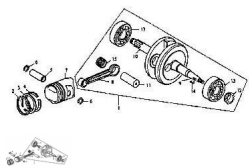

ARBOL MOTOR ARMADO

Calificación Sin calificación

Precio

Modificador de variación de precio

Precio base con impuestos

Precio con descuento

Precio de venta con descuento

Precio de venta

Precio de venta sin impuestos

Descuento

Cantidad de impuesto

[Haga una pregunta del producto](#)

Descripción

Ref.	Título	Código
1	C. ARBOL MOTOR (DOBLE EMBRAGUE)	52-13100
1	C. ARBOL MOTOR (SIMPLE EMBRAGUE)	51-13100
1	C. ARBOL MOTOR (DOBLE EMBRAGUE) DUE 125 SPORT	92-13100
2	ARO DE PISTÓN I	52-13311
3	ARO DE PISTÓN II	52-13312
4	ARO DE LUBRICANTE	52-13320
5	PERNO DE PISTÓN	52-13221
5	PERNO DE PISTÓN DUE 125 SPORT	92-13221
6	ARANDELA DEL PERNO DE PISTÓN	52-13222
7	PISTÓN	52-13211
7	PISTÓN	92-13211
8	BIELA	52-13131
8	BIELA DUE 125 SPORT	92-13131
9	CIGÜEÑAL EJE CONCÉNTRICO IZQUIERDO	52-13111
10	CIGÜEÑAL EJE CONCÉNTRICO DERECHO	52-13121
11	EJE EXCÉNTRICO DE CIGÜEÑAL	52-13141
12	RUEDA DENTADA D ESINCRONIZACIÓN	52-14211
13	COJINETE 6304	52-GB/T276-5
14	CHAVETA 25X4X12,5	52-13118
15	COJINETE RODAMIENTO	52-13150
16	KIT AROS DE PISTON	52-900-8
16	KIT AROS DE PISTON DUE 125 SPORT	92-900-8