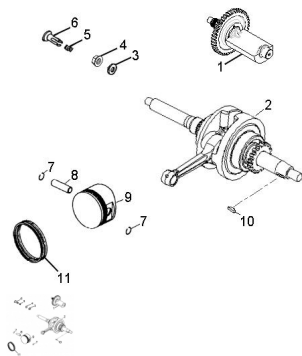

ARBOL MOTOR

Calificación Sin calificación

Precio

Modificador de variación de precio

Precio base con impuestos

Precio con descuento

Precio de venta con descuento

Precio de venta

Precio de venta sin impuestos

Descuento

Cantidad de impuesto

[Haga una pregunta del producto](#)

Descripción	Ref.	Título	Código
	1		62-13420
	2	C. ARBOL MOTOR	62-13000
	3		62-94101
	4	TUERCA M14 X 1,5	62-94001
	5	RESORTE ACEITE	62-15447
	6	TORNILLO ACEITE ARBOL MOTOR	62-15441
	7	SEGURO PERNO	62-13115