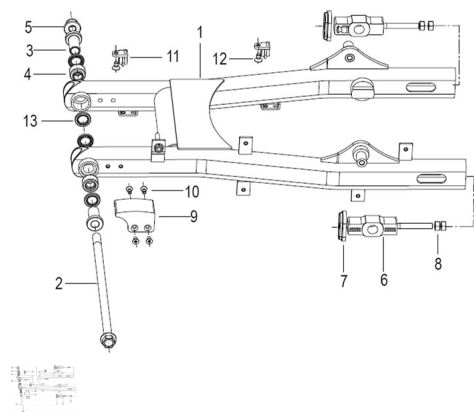

BALANCIN TRASERO

Calificación Sin calificación

Precio

Modificador de variación de precio

Precio base con impuestos

Precio con descuento

Precio de venta con descuento

Precio de venta

Precio de venta sin impuestos

Descuento

Cantidad de impuesto

[Haga una pregunta del producto](#)

Descripción	Ref.	Título	Código
	1	BALANCÍN	
	2	EJE DE BALANCIN	
	3		
	4		
	5	TUERCA