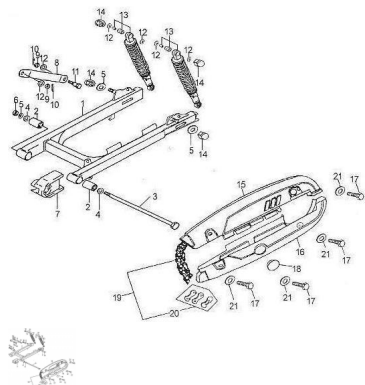

BALANCIN Y CADENA

Calificación Sin calificación

Precio

Modificador de variación de precio

Precio base con impuestos

Precio con descuento

Precio de venta con descuento

Precio de venta

Precio de venta sin impuestos

Descuento

Cantidad de impuesto

[Haga una pregunta del producto](#)

Descripción

	Ref.	Título		Código
1		CONJUNTO BALANCIN	89-35220-H136	
2		BUJE EJE DE BALANCIN	89-35282-H136	
3		EJE DE BALANCIN TRASERO	89-35281-G129	
4		ARANDELA BUJE DE EJE TRASERO	89-B00097011000	
5		ARANDELA 10	89-B00093001000	
6		TUERCA M10X 1.25	89-B0687102010	
7		GUIA CADENA	89-35001-H136	
8		BARRA LIMITADORA, FRENO TRASERO	89-35213-H136	
9		TUERCA M8	89-B068710210	
10		CHAVETA 2 X 20	89-B000910002	
11		TORNILLO M8 X 28	89-91113-1080	
12		TORNILLO 8	89-B00096008000	
13		AMORTIGUADOR TRASERO ROJO	89-3300-H136R0	
13		AMORTIGUADOR TRASERO AMARILLO	89-3300-H136	
14		TORNILLO M10	89-B009230010	
15		CUBRE CADENA SUPERIOR	89-35130-H136	
16		CUBRE CADENAS INFERIOR	89-35120-H136	
17		TORNILLO M6 X 8	89-B05783000600	

ESTRUCTURA : BALANCIN Y CADENA

	Ref.	Titulo	Código
18		TAPON	89-35121-H136
19		CADENA	89-26400-428H
20		SEGURO CADENA	89-26401-G124
21		ARANDELA 6	89-B00096000600