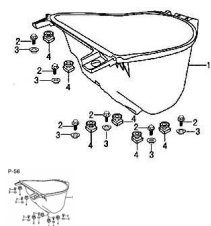

## BAUL BAJO ASIEN TO

P-56

Calificación Sin calificación

**Precio**

Modificador de variación de precio

Precio base con impuestos

Precio con descuento

Precio de venta con descuento

Precio de venta

Precio de venta sin impuestos

Descuento

Cantidad de impuesto

[Haga una pregunta del producto](#)

Descripción

	Ref.	Título		Código
1		BAUL PORTA CASCO		52-82315
2		TORNILLO M6X35		52-GB/T16674-29
3		BUJE		52-96103-1
4		JUNTA PLASTICA BAUL PORTA CASCO		52-82345