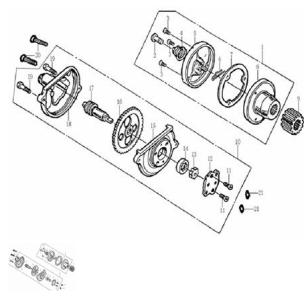

BOMBA DE ACEITE

Calificación Sin calificación

Precio

Modificador de variación de precio

Precio base con impuestos

Precio con descuento

Precio de venta con descuento

Precio de venta

Precio de venta sin impuestos

Descuento

Cantidad de impuesto

[Haga una pregunta del producto](#)

Descripción	Ref.	Título	Código
	1		57-14200
	2	TUBO DE SALIDA ACEITE	57-14201
	3	TORNILLO M5 X 25	57-B0082
	4	RESORTE TUBO DE ACEITE	57-14202
	5	TAPA FILTRO DE ACEITE	57-14207
	6	SEGURO DE ALAMBRE	57-14208
	7	JUNTA TUBO DE ACEITE	57-90209
	8	CUERPO	57-14205