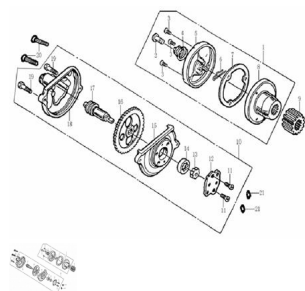

BOMBA DE ACEITE

Calificación Sin calificación

Precio

Modificador de variación de precio

Precio base con impuestos

Precio con descuento

Precio de venta con descuento

Precio de venta

Precio de venta sin impuestos

Descuento

Cantidad de impuesto

[Haga una pregunta del producto](#)

Descripción	Ref.	Título	Código
	1		57-14200
	2	TUBO DE SALIDA ACEITE	57-14201
	3	TORNILLO M5 X 25	57-B0082
	4	RESORTE TUBO DE ACEITE	57-14202
	5	TAPA FILTRO DE ACEITE	57-14207
	6	SEGURO DE ALAMBRE	57-14208
	7	JUNTA TUBO DE ACEITE	57-90209
	8	CUERPO	57-14205