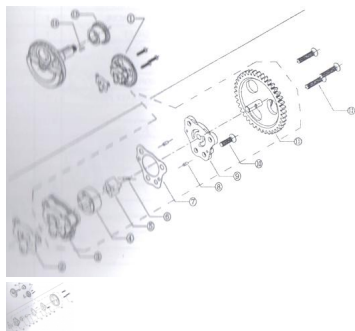

BOMBA DE ACEITE

Calificación Sin calificación

Precio

Modificador de variación de precio

Precio base con impuestos

Precio con descuento

Precio de venta con descuento

Precio de venta

Precio de venta sin impuestos

Descuento

Cantidad de impuesto

[Haga una pregunta del producto](#)

Descripción	Ref.	Título	Código
	1	ENS. DE BOMBA DE ACEITE	
	2	JUNTA DE CUBIERTA DE BOMBA	
	3	CUERPO DE BOMBA DE ACEITE	
	4	ROTOR EXTERNO DE BOMBA DE ACEITE	
	5	ROTOR INTERNO DE BOMBA DE ACEITE	
	6	AGUJAS