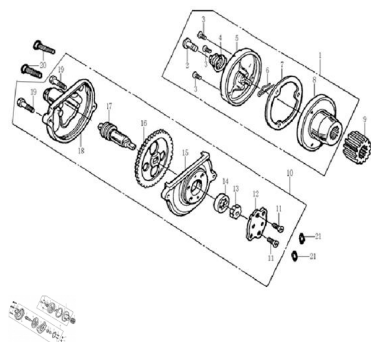

BOMBA DE ACEITE

Calificación Sin calificación

Precio

Modificador de variación de precio

Precio base con impuestos

Precio con descuento

Precio de venta con descuento

Precio de venta

Precio de venta sin impuestos

Descuento

Cantidad de impuesto

[Haga una pregunta del producto](#)

Descripción	Ref.	Título	Código
	1		57-14200
	2	TUBO DE SALIDA ACEITE	57-14201
	3	TORNILLO M5 X 25	57-B0082
	4	RESORTE TUBO DE ACEITE	57-14202
	5	TAPA FILTRO DE ACEITE	57-14207
	6	SEGURO DE ALAMBRE	57-14208
	7	JUNTA TUBO DE	57-90209