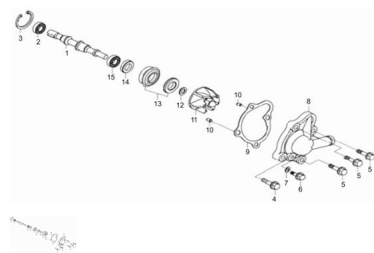

BOMBA DE AGUA

Calificación Sin calificación

Precio

Modificador de variación de precio

Precio base con impuestos

Precio con descuento

Precio de venta con descuento

Precio de venta

Precio de venta sin impuestos

Descuento

Cantidad de impuesto

[Haga una pregunta del producto](#)

Descripción

	Ref.	Título		Código
1		EJE BOMBA DE AGUA		73-80003
2		RULEMAN 6000/P6		73-GB/T276-5
3		CHAVETA 26		73-GB893.1-87
4		TORNILLO M6X32		73-80012
5		TORNILLO M6X22		73-80013-2
6		TORNILLO M6X10		73-80010
7		ARANDELA 6X12X1		73-80011
8		TAPA BOMBA DE AGUA		73-80005
9		CRUCETA CON CAÑO VELA		74-80180
10		CRUCETA CON CAÑO VELA		74-80180
11		CRUCETA CON CAÑO VELA		74-80180
12		CRUCETA CON CAÑO VELA		74-80180
13		CRUCETA CON CAÑO VELA		74-80180
14		CRUCETA CON CAÑO VELA		74-80180
15		CRUCETA CON CAÑO VELA		74-80180