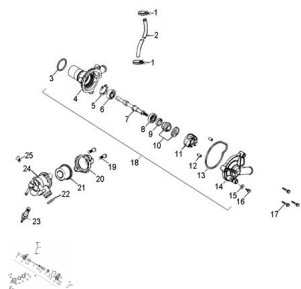

BOMBA DE AGUA

Calificación Sin calificación

Precio

Modificador de variación de precio

Precio base con impuestos

Precio con descuento

Precio de venta con descuento

Precio de venta

Precio de venta sin impuestos

Descuento

Cantidad de impuesto

[Haga una pregunta del producto](#)

Descripción	Ref.	Título	Código
	1		62-19222
	2	TUBO	62-19502
	3	O-RING 34,3	62-93210
	4	CUERPO BOMBA DE AGUA	62-19211
	5	ANILLO SE GURIDAD	62-94512
	6		62-96100
	7	EJE BOMBA DE AGUA	62-19231
	8		62-96100