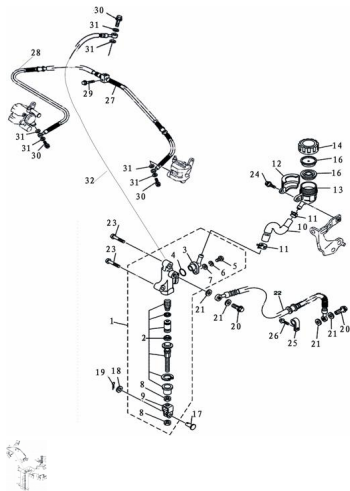

## BOMBA DE FRENO

Calificación Sin calificación

**Precio**

Modificador de variación de precio

Precio base con impuestos

Precio con descuento

Precio de venta con descuento

Precio de venta

Precio de venta sin impuestos

Descuento

Cantidad de impuesto

[Haga una pregunta del producto](#)

Descripción	Ref.	Título	Código
	1	Bomba de disco de freno trasero	
	2	Pistón	
	3	Conector de depósito de líquido de frenos	
	4	Junta	

**ESTRUCTURA : BOMBA DE FRENO**

---

Ref.	Título	Código	
	5	Tornillo M4x8	
	6	Arandela ?4	20-80505
	7	Arandela ?5	20-80445
	8	Tuerca de ajuste	
	9	Conector	
	10	Conducto de líquido de frenos	
	11	Abrazadera de conducto	
	12	Carcaza de depósito de líquido de frenos	20-80125
	13	Depósito de líquido de frenos trasero	
	14	Tapa de depósito de líquido de frenos trasero	
	15	Junta de goma	
	16	Tapón elástico sellador	
	17	Perno	
	18	Arandela ?4	20-80505
	19	Chaveta 1.5x20	
	20	Tornillo M6x16	20-80255
	21	Arandela	
	22	Manguera de líquido de freno	
	23	Tornillo M8x30	

**ESTRUCTURA : BOMBA DE FRENO**

---

Ref.	Título	Código	
24	Tornillo M6x14		
25	Clip de manguera de freno		
26	Tornillo M6x16	20-80255	
27	Manguera de líquido de freno 2	20-80085	
28	Manguera de líquido de freno 3	20-80095	
29	Tornillo M6x30	20-80265	
30	Tornillo M10x25		
31	Arandela	20-80090	
32	Manguera de líquido de freno 4		
33	C. Bomba de freno trasera armada		