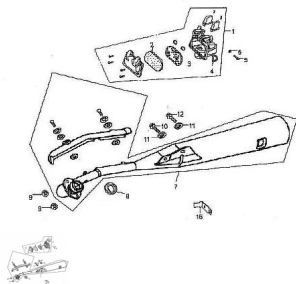

## C. ESCAPE Y FILTRO DE AIRE

Calificación Sin calificación

**Precio**

Modificador de variación de precio

Precio base con impuestos

Precio con descuento

Precio de venta con descuento

Precio de venta

Precio de venta sin impuestos

Descuento

Cantidad de impuesto

[Haga una pregunta del producto](#)

Descripción

	Ref.	Título		Código
1		FILTRO DE AIRE	89-16100-I355	
2		ELEMENTO FILTRANTE	89-16101-I355	
3		MALLA DE FILTRO	89-16114-I355	
4		ABRAZADERA	89-16123-G124	
5		TORNILLO M6X16	89-B1667400-11	
6		ARANDELA 6	89-B009701006	
7		CAÑO DE. ESCAPE COMPLETO	89-18000-I355	
8		JUNTA CAÑO DE ESCAPE	89-18007-I355	
9		TUERCA M6	89-B061700006	
10		TORNILLO M8X35	89-B166740008	
11		ARANDELA 8	89-B000970108-1	
12		TORNILLO M8X25	89-B1667400-17	
13		-	-	
14		-	-	
15		-	-	
16		SOPORTE ESCAPE	89-18061-H136	