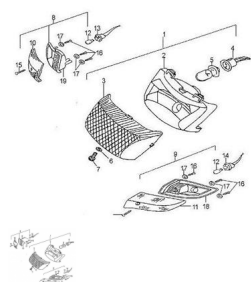

## C. FAROL DELANTERO

Calificación Sin calificación

**Precio**

Modificador de variación de precio

Precio base con impuestos

Precio con descuento

Precio de venta con descuento

Precio de venta

Precio de venta sin impuestos

Descuento

Cantidad de impuesto

[Haga una pregunta del producto](#)

Descripción

Ref.	Título	Código
1	CONJUNTO FAROL DELANTERO	89-86100-H136
2	OPTICA DELANTERA	89-86103-G129
3	LENTE, FAROL DELANTERO	89-86104-H136
4	PORTA FAROL DELANTERO	89-86111-G129
5	LAMPARA 12V/35W/35W	89-86160-G136
6	ARANDELA 6	89-B000970106
7	TORNILLO M6X20	89-9A114-1060
8	GIRO DELANTERO DERECHO	89-86187-H136
9	GIRO DELANTERO IZQUIERDO	89-86186-G136
10	LENTE,LUZ DE GIRO DERECHA	89-86183-G136
11	LENTE,LUZ DE GIRO IZQUIERDA	89-86182-G136
12	LAMPARA DE 12V/5W	89-86360-G136
13	PORTALAMPARA LUZ DE GIRO DERECHO	89-86185-H136
14	PORTALAMPARA LUZ DE GIRO IZQUIERDO	89-86184-H136
15	TORNILLO AUTORROSCANTE ST4.2X19	89-B008450004
16	TORNILLO AUTORROSCANTE ST3.5X13	89-B008450003
17	ARANDELA 5	89-B000970105
18	BATEA DE ILUMINACION, LAMP DE POSIC IZQ	89-86188-G129
19	OPTICA DE GIRO IZQUIERDA	89-86189-G129