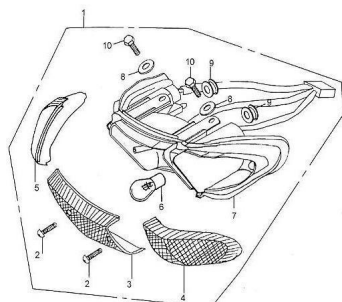

## C. FAROL TRASERO

Calificación Sin calificación

**Precio**

Modificador de variación de precio

Precio base con impuestos

Precio con descuento

Precio de venta con descuento

Precio de venta

Precio de venta sin impuestos

Descuento

Cantidad de impuesto

[Haga una pregunta del producto](#)

Descripción

	Ref.	Título	Código
1		FAROL TRASERO COMPLETO	89-86200-H136
2		TORNILLO ST3.5X16	89-B008450003-2
3		LENTE, LUZ TRASERA	89-86204-H136
4		LENTE, LUZ GIRO DERECHA TRASERA	89-86218-H136
5		LENTE, LUZ GIRO IZQUIERDA TRASERA	89-86217-H136
6		LAMPARA 12V/21W/5W	89-86260-H136
7		OPTICA LUZ TRASERA	89-86206-H136
8		ARANDELA 6	89-B000970106-1
9		BUJE DE GOMA	89-86213-H136
10		TORNILLO M6X20	89-B1667400-8