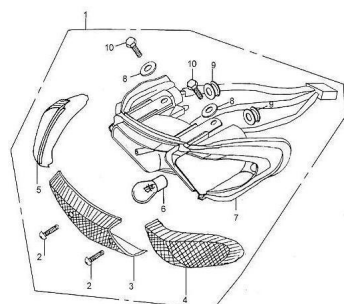

C. FAROL TRASERO

Calificación Sin calificación

Precio

Modificador de variación de precio

Precio base con impuestos

Precio con descuento

Precio de venta con descuento

Precio de venta

Precio de venta sin impuestos

Descuento

Cantidad de impuesto

[Haga una pregunta del producto](#)

Descripción

Ref.	Título	Código
1	FAROL TRASERO COMPLETO	89-86200-H136
2	TORNILLO ST3.5X16	89-B008450003-2
3	LENTE, LUZ TRASERA	89-86204-H136
4	LENTE, LUZ GIRO DERECHA TRASERA	89-86218-H136
5	LENTE, LUZ GIRO IZQUIERDA TRASERA	89-86217-H136
6	LAMPARA 12V/21W/5W	89-86260-H136
7	OPTICA LUZ TRASERA	89-86206-H136
8	ARANDELA 6	89-B000970106-1
9	BUJE DE GOMA	89-86213-H136
10	TORNILLO M6X20	89-B1667400-8