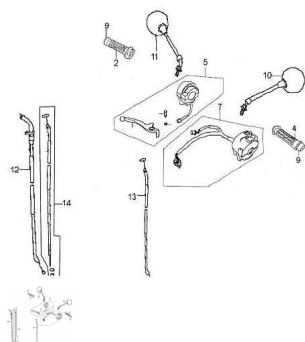

C. MANILLARES

Calificación Sin calificación

Precio

Modificador de variación de precio

Precio base con impuestos

Precio con descuento

Precio de venta con descuento

Precio de venta

Precio de venta sin impuestos

Descuento

Cantidad de impuesto

[Haga una pregunta del producto](#)

Descripción

	Ref.	Título	Código
1	-	-	-
2	-	PUÑO DERECHO	89-72020-G129
3	-	-	-
4	-	PUÑO IZQUIERDO	89-72010-G129
5	-	COMANDO MANILLAR DERECHO	89-72010-H136
6	-	-	-
7	-	COMANDO MANILLAR IZQUIERDO	89-72200-G129
8	-	-	-
9	-	CONTRAPESO MANUBRIO	89-72030-G136
10	-	ESPEJO IZQUIERDO	89-69110-H136
11	-	ESPEJO DERECHO	89-69120-H136
12	-	CABLE ACELERADOR	89-72400-I355
13	-	CABLE DE CEBADOR	89-72700-G129
14	-	CABLE DE FRENO DELANTERO	89-72500-H136