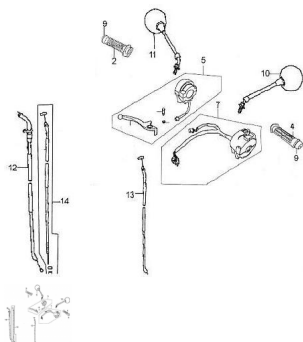

C. MANILLARES

Calificación Sin calificación

Precio

Modificador de variación de precio

Precio base con impuestos

Precio con descuento

Precio de venta con descuento

Precio de venta

Precio de venta sin impuestos

Descuento

Cantidad de impuesto

[Haga una pregunta del producto](#)

Descripción

	Ref.	Título	Código
1	-	-	-
2	-	PUÑO DERECHO	89-72020-G129
3	-	-	-
4	-	PUÑO IZQUIERDO	89-72010-G129
5	-	COMANDO MANILLAR DERECHO	89-72010-H136
6	-	-	-
7	-	COMANDO MANILLAR IZQUIERDO	89-72200-G129
8	-	-	-
9	-	CONTRAPESO MANUBRIO	89-72030-G136
10	-	ESPEJO IZQUIERDO	89-69110-H136
11	-	ESPEJO DERECHO	89-69120-H136
12	-	CABLE ACELERADOR	89-72400-I355
13	-	CABLE DE CEBADOR	89-72700-G129
14	-	CABLE DE FRENO DELANTERO	89-72500-H136