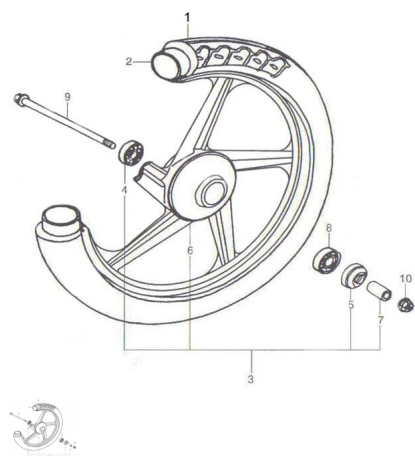

C. RUEDA DELANTERA (ALEACION)

Rating: Not Rated Yet

Price:

Variant price modifier:

Base price with tax:

Price with discount:

Salesprice with discount:

Sales price:

Sales price without tax:

Discount:

Tax amount:

[Ask a question about this product](#)

Description

Ref.	Título	Código
1	CUBIERTA DELANTERA	5-55100H50000
2	CAMARA RUEDA DELANTERA	5-55200H50000
3	CONJUNTO LLANTA RUEDA DELANTERA	5-54100H50000
4	RODAMIENTO DERECHO	5-08143-63017
5	RETEN RUEDA DELANTERA	5-54742H50000
6	LLANTA RUEDA DELANTERA	5-54111H50000
7	ESPACIADOR RUEDA DELANTERA	5-54750H50000
8	RODAMIENTO RUEDA DELANTERA	5-09180H12206
9	EJE RUEDA DELANTERA	5-54711H50000
10	TUERCA EJE RUEDA	5-08319-31128