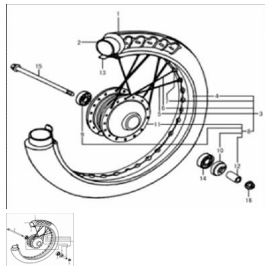

C. RUEDA DELANTERA (RAYOS)

Calificación Sin calificación

Precio

Modificador de variación de precio

Precio base con impuestos

Precio con descuento

Precio de venta con descuento

Precio de venta

Precio de venta sin impuestos

Descuento

Cantidad de impuesto

[Haga una pregunta del producto](#)

Descripción

Ref.	Título	Código
1	CUBIERTA DELANTERA	5-55100H50000
2	CAMARA RUEDA DELANTERA	5-55200H50000
3	LLANTA DELANTERA A RAYOS COMPLETA HJ 110	5-53011H50000
4	LLANTA TRASERA A RAYOS HJ 110	5-55311H50000T
5	RAYO RUEDA INTERIOR	5-65321-234H0
6	RAYO RUEDA EXTERIOR	5-65322-234H0
7	NIPLA RAYO	5-55326H50000
8	CONJUNTO MAZA DELANTERA ARMADA	5-54109H50000
9	RODAMIENTO DERECHO	5-08143-63017
10	RETEN RUEDA DELANTERA	5-54742H50000
11	MAZA DELANTERA	5-54119H50000
12	ESPACIADOR RUEDA DELANTERA	5-54750H50000
13	PROTECTOR TUBO INTERIOR	5-55261H50000
14	RODAMIENTO RUEDA DELANTERA	5-09180H12206
15	EJE RUEDA DELANTERA	5-54711H50000
16	TUERCA EJE RUEDA	5-08319-31128