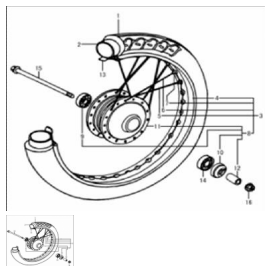

C. RUEDA DELANTERA (RAYOS)

Calificación Sin calificación

Precio

Modificador de variación de precio

Precio base con impuestos

Precio con descuento

Precio de venta con descuento

Precio de venta

Precio de venta sin impuestos

Descuento

Cantidad de impuesto

[Haga una pregunta del producto](#)

Descripción

Ref.	Título	Código
1	CUBIERTA DELANTERA	5-55100H50000
2	CAMARA RUEDA DELANTERA	5-55200H50000
3	LLANTA DELANTERA A RAYOS COMPLETA HJ 110	5-53011H50000
4	LLANTA TRASERA A RAYOS HJ 110	5-55311H50000T
5	RAYO RUEDA INTERIOR	5-65321-234H0
6	RAYO RUEDA EXTERIOR	5-65322-234H0
7	NIPLA RAYO	5-55326H50000
8	CONJUNTO MAZA DELANTERA ARMADA	5-54109H50000
9	RODAMIENTO DERECHO	5-08143-63017
10	RETEN RUEDA DELANTERA	5-54742H50000
11	MAZA DELANTERA	5-54119H50000
12	ESPACIADOR RUEDA DELANTERA	5-54750H50000
13	PROTECTOR TUBO INTERIOR	5-55261H50000
14	RODAMIENTO RUEDA DELANTERA	5-09180H12206
15	EJE RUEDA DELANTERA	5-54711H50000
16	TUERCA EJE RUEDA	5-08319-31128