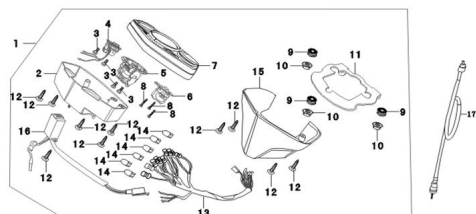

C. TABLERO INSTRUMENTAL

Calificación Sin calificación

Precio

Modificador de variación de precio

Precio base con impuestos

Precio con descuento

Precio de venta con descuento

Precio de venta

Precio de venta sin impuestos

Descuento

Cantidad de impuesto

[Haga una pregunta del producto](#)

Descripción	Ref.	Título	Código
	1		74-28137
	14	LAMPARA 12V 3W	74-38102
	17	CABLE DE	74-28161