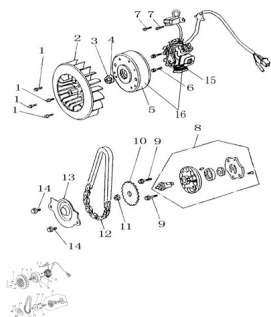

C. VOLANTE MAGNETICO

Calificación Sin calificación

Precio

Modificador de variación de precio

Precio base con impuestos

Precio con descuento

Precio de venta con descuento

Precio de venta

Precio de venta sin impuestos

Descuento

Cantidad de impuesto

[Haga una pregunta del producto](#)

Descripción

Ref.	Título	Código
1	TAPA SEMICATER, LADO VARILLA DE ACEITE	85-110600212
1	TORNILLO M6X18	137-GB/T166748
2	VENTILADOR	137-52T-10-20
2	JUNTA, TAPA SEMICATER, LADO VARILLA DE ACEITE	85-110620040
3	TAPON INFERIOR, FILTRO DE ACEITE	85-110260017
3	TORNILLO M12X12,5	137-GB/T6177.1
4	ARANDELA 12-14HV	137-GB/T 97.1
4	MALLA, FILTRO DE ACEITE	85-150290009
5	RESORTE FILTRO DE ACEITE	85-381150304
5	CONJ. ROTOR	137-52T-10-102
6	TORNILLO M6X20	137-GB/T166749
6	MEDIDOR NIVEL DE ACEITE	85-110700022
7	RETEN 19.8X30X5	85-380650293
7	TORNILLO M5X12	137-GB/T166740
8	CONJ. BOMBA DE ACEITE	137-52T-1-30
8	RETEN 30.8X3	85-380840365

MOTOR : C. VOLANTE MAGNETICO

	Ref.	Titulo		Código
9		RETEN 18X3		85-380840366
9		TORNILLO M6X25		137-GB/T16674-
10		ENGRANAJE BOMBA DE ACEITE		137-52T-1-306
10		PERNO 8X14		85-380600095
11		TORNILLO M6X32		85-380140217
11		TUERCA M6		137-GB/T 6177.1
12		CADENA BOMBA DE ACEITE		137-52T-1-307
12		ESPARRAGO M6X110		85-380140227
13		ESPARRAGO M6X95		85-380140224
13		COVERTOR CADENA		137-52T-1-308
14		TORNILLO M6X25		137-GB/T 16674
14		TORNILLO M6X100		85-380140176
15		ESPARRAGO M6X28		85-380140171
15		CONJ. ESTATOR		137-52T-10-101
16		CONJ. GENERADOR		137-52T-10-10
17		CONJ. GENERADOR		137-52T-10-10
18		CONJ. GENERADOR		137-52T-10-10
19		CONJ. GENERADOR		137-52T-10-10