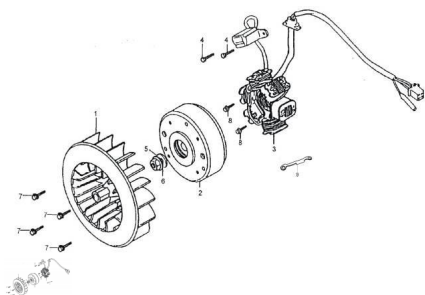

## C. VOLANTE MAGNETICO

Calificación Sin calificación

**Precio**

Modificador de variación de precio

Precio base con impuestos

Precio con descuento

Precio de venta con descuento

Precio de venta

Precio de venta sin impuestos

Descuento

Cantidad de impuesto

[Haga una pregunta del producto](#)

Descripción

	Ref.	Título		Código
1		VENTILADOR, VOLANTE MAGNETICO	85-160240004	
2		CONJUNTO ROTOR	85-270020062	
3		CONJUNTO ESTATOR	85-270100067	
4		TORNILLO M5X12	85-380070160	
5		ARANDELA 24X12X2.5	85-380450481	
6		TUERCA M12	85-380370028	
7		TORNILLO M6X18	85-380140163	
8		TORNILLO M6X25	85-380140102	
9		SOPORTE VOLANTE MAGNETICO	85-270280005	