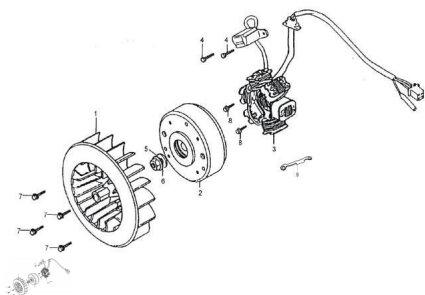

## C. VOLANTE MAGNETICO

Calificación Sin calificación

### Descripción

	Ref.	Título		Código
1		VENTILADOR, VOLANTE MAGNETICO	85-160240004	
2		CONJUNTO ROTOR	85-270020062	
3		CONJUNTO ESTATOR	85-270100067	
4		TORNILLO M5X12	85-380070160	
5		ARANDELA 24X12X2.5	85-380450481	
6		TUERCA M12	85-380370028	
7		TORNILLO M6X18	85-380140163	
8		TORNILLO M6X25	85-380140102	
9		SOPORTE VOLANTE MAGNETICO	85-270280005	