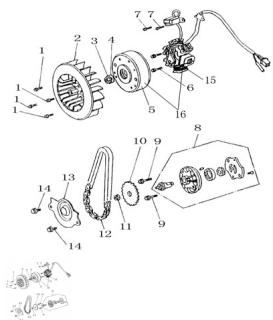

## C. VOLANTE MAGNETICO

Rating: Not Rated Yet

**Price:**

Variant price modifier:

Base price with tax:

Price with discount:

Salesprice with discount:

Sales price:

Sales price without tax:

Discount:

Tax amount:

[Ask a question about this product](#)

Description	Ref.	Título	Código
	1	TORNILLO M6X18	137-GB/T166748
	2	VENTILADOR	137-52T-10-20
	3	TORNILLO M12X12,5	137-GB/T6177.1
	4	ARANDELA 12-14HV	137-GB/T 97.1
	5	CONJ. ROTOR	137-52T-10-102
	6	TORNILLO M6X20	137-GB/T166749
	7	TORNILLO M5X12	137-GB/T166740
	8	CONJ. BOMBA DE ACEITE	137-52T-1-30
	9	TORNILLO M6X25	137-GB/T16674-
	10	ENGRANAJE BOMBA DE ACEITE	137-52T-1-306
	11	TUERCA M6	137-GB/T 6177.1
	12	CADENA BOMBA DE ACEITE	137-52T-1-307
	13	COVERTOR CADENA	137-52T-1-308
	14	TORNILLO M6X25	137-GB/T 16674
	15	CONJ. ESTATOR TRIFASICO (sin luces encendidas)	137-52T-10-101
	15	ESTATOR MONOFASICO (p/ luces encendidas)	137-80155
	16	CONJ. GENERADOR	137-52T-10-10
	17	CONJ. GENERADOR	137-52T-10-10
	18	CONJ. GENERADOR	137-52T-10-10
	19	CONJ. GENERADOR	137-52T-10-10