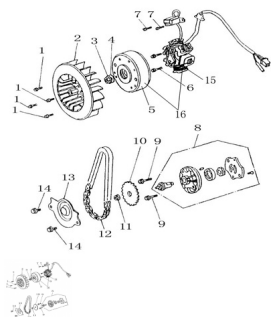

C. VOLANTE MAGNETICO

Calificación Sin calificación

Precio

Modificador de variación de precio

Precio base con impuestos

Precio con descuento

Precio de venta con descuento

Precio de venta

Precio de venta sin impuestos

Descuento

Cantidad de impuesto

[Haga una pregunta del producto](#)

Descripción

	Ref.	Título		Código
1		TORNILLO M6X18		137-GB/T166748
2		VENTILADOR		137-52T-10-20
3		TORNILLO M12X12,5		137-GB/T6177.1
4		ARANDELA 12-14HV		137-GB/T 97.1
5		CONJ. ROTOR		137-52T-10-102
6		TORNILLO M6X20		137-GB/T166749
7		TORNILLO M5X12		137-GB/T166740
8		CONJ. BOMBA DE ACEITE		137-52T-1-30
9		TORNILLO M6X25		137-GB/T16674-
10		ENGRANAJE BOMBA DE ACEITE		137-52T-1-306
11		TUERCA M6		137-GB/T 6177.1
12		CADENA BOMBA DE ACEITE		137-52T-1-307
13		COVERTOR CADENA		137-52T-1-308
14		TORNILLO M6X25		137-GB/T 16674
15		CONJ. ESTATOR TRIFASICO (sin luces encendidas)		137-52T-10-101
15		ESTATOR MONOFASICO (p/ luces encendidas)		137-80155
16		CONJ. GENERADOR		137-52T-10-10
17		CONJ. GENERADOR		137-52T-10-10
18		CONJ. GENERADOR		137-52T-10-10
19		CONJ. GENERADOR		137-52T-10-10