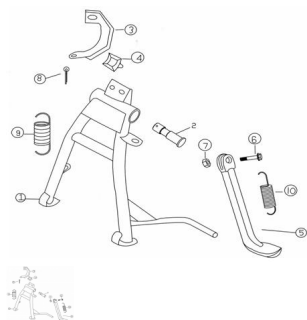

CABALLETE

Calificación Sin calificación

Precio

Modificador de variación de precio

Precio base con impuestos

Precio con descuento

Precio de venta con descuento

Precio de venta

Precio de venta sin impuestos

Descuento

Cantidad de impuesto

[Haga una pregunta del producto](#)

Descripción

	Ref.	Título	Código
1		CABALLETE	25-50500-FYG10C
2		EJE DE CABALLETE	25-50526-FYG-00
3		SOPORTE DE CABALLETE	25-50523-FYG-00
4		BUJE DE GOMA RECTANGULAR	25-50524-FYG2-0
5		SOSTEN LATERAL	25-50530-FYG10C
6		TORNILLO SOSTEN LATERAL	25-90118-FY10-0
7		TUERCA M10	25-GB6170-86-10
8		PERNO 3.2 X 24	25-GB91-86-3202
9		RESORTE CABALLETE	25-95014-FYG10C
10		RESORTE SOSTEN LATERAL	25-95015-FY-000