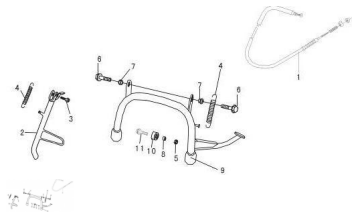

CABALLETE / SOSTEN LATERAL

Calificación Sin calificación

Precio

Modificador de variación de precio

Precio base con impuestos

Precio con descuento

Precio de venta con descuento

Precio de venta

Precio de venta sin impuestos

Descuento

Cantidad de impuesto

[Haga una pregunta del producto](#)

Descripción

	Ref.	Título		Código
1		CABLE FRENO TRASERO	85-291370	
2		SOSTEN LATERAL	85-311880	
3		TORNILLO SOSTEN LATERAL	85-380020	
4		RESRTE ZAPATA DE FRENO TRASERO	85-381140	
5		TUERCA AUTOBLOQUEANTE M10	85-380400	
6		TORNILLO C/FLANGE M8 X 40	85-380140	
7		DISTANCIADOR RUEDA DELANTERA	85-380821	
8		BUJE CABALLETE ø7 X ø9,5	85-311990	
9		C. CABALLETE	85-311970	
10		BUJE CABALLETE ø7 X ø9,5	85-311990	
10		GOMA CABALLETE ø10 X 2	85-311990-1	
11		TORNILLO C/FLANGE M8 X 40	85-380140	