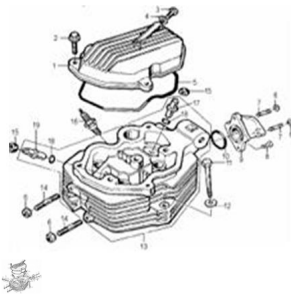

## CABEZA DE CILINDRO

Rating: Not Rated Yet

**Price:**

Variant price modifier:

Base price with tax:

Price with discount:

Salesprice with discount:

Sales price:

Sales price without tax:

Discount:

Tax amount:

[Ask a question about this product](#)

Description	Ref.	Título	Código
	1	TAPA CABEZA DE CILINDRO	74-12023
	2	TORNILLO M8x25	74-38014
	3	TORNILLO M8x25	74-38014
	4		74-38045
	5		74-38084
	6	TUERCA M6	74-38034
	7		74-38018

**MOTOR : CABEZA DE CILINDRO**

---

Ref.	Título	Código	
8	TORNILLO M8x25	74-38014	
9	TUBO ADMISION	74-18042	
10		74-38084	
11	TORNILLO M8x25	74-38014	
12		74-38045	
13	C. CABEZA DE CILINDRO	74-12008	
14		74-38018	
15	RETEN	74-14040	
16	BUJIA D8RTC	74-27096	
17	GUIA VALVULA DE ADMISION	74-12012	
18		74-38084	
19	GUIA VALVULA DE ESCAPE	74-12013	