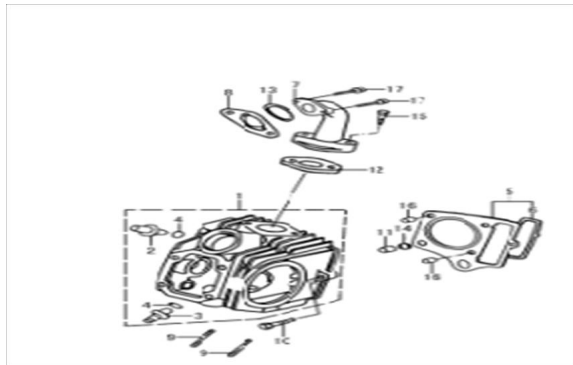

## CABEZA DE CILINDRO

Calificación Sin calificación

**Precio**

Modificador de variación de precio

Precio base con impuestos

Precio con descuento

Precio de venta con descuento

Precio de venta

Precio de venta sin impuestos

Descuento

Cantidad de impuesto

[Haga una pregunta del producto](#)

Descripción

	Ref.	Título	Código
1		CABEZA DE CILINDRO COMPLETA	5-11110H12020
2		GUIA VALVULA DE ADMISION	5-11115H212000
3		GUIA VALVULA DE ESCAPE	5-11116H12000
4		O-RING 9X1.69	5-11119H12000
5		JUNTA TAPA DE CILINDRO	5-11140H12000
6		ARO RECTANGULA JUNTA TAPA CILINDRO	5-11142H12000
7		EMPALME CARBURADOR	5-13111H12000
8		AISLADOR DE CARBURADOR	5-13112H12000
9		TORNILLO M6X35	5-00900-06306
10		PERNO 6X22	5-05789-06227
11		PERNO DE CABEZA DE CILINDRO	5-11162H12000
12		JUNTA CAÑO DE ESCAPE	5-13114H12000
13		O-RING 27X2.5	5-09280-25010
14		RETEN CUADRADO 9X1.35	5-11161H12000
16		PERNO 8.L14	5-04211-08149
17		TORNILLO 6X30	5-05787-06307