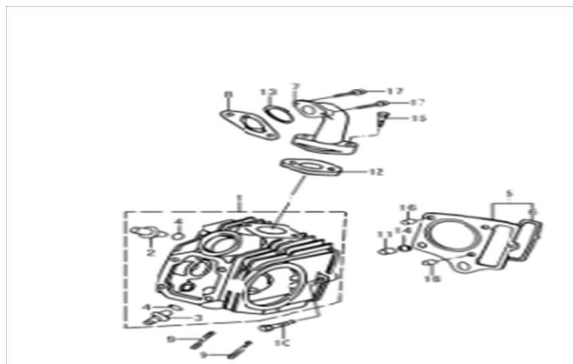

CABEZA DE CILINDRO

Calificación Sin calificación

Precio

Modificador de variación de precio

Precio base con impuestos

Precio con descuento

Precio de venta con descuento

Precio de venta

Precio de venta sin impuestos

Descuento

Cantidad de impuesto

[Haga una pregunta del producto](#)

Descripción

	Ref.	Título	Código
1		CABEZA DE CILINDRO COMPLETA	5-11110H12020
2		GUIA VALVULA DE ADMISION	5-11115H212000
3		GUIA VALVULA DE ESCAPE	5-11116H12000
4		O-RING 9X1.69	5-11119H12000
5		JUNTA TAPA DE CILINDRO	5-11140H12000
6		ARO RECTANGULA JUNTA TAPA CILINDRO	5-11142H12000
7		EMPALME CARBURADOR	5-13111H12000
8		AISLADOR DE CARBURADOR	5-13112H12000
9		TORNILLO M6X35	5-00900-06306
10		PERNO 6X22	5-05789-06227
11		PERNO DE CABEZA DE CILINDRO	5-11162H12000
12		JUNTA CAÑO DE ESCAPE	5-13114H12000
13		O-RING 27X2.5	5-09280-25010
14		RETEN CUADRADO 9X1.35	5-11161H12000
16		PERNO 8.L14	5-04211-08149
17		TORNILLO 6X30	5-05787-06307