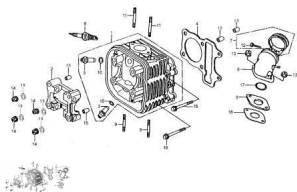

## CABEZA DE CILINDRO

Calificación Sin calificación

**Precio**

Modificador de variación de precio

Precio base con impuestos

Precio con descuento

Precio de venta con descuento

Precio de venta

Precio de venta sin impuestos

Descuento

Cantidad de impuesto

[Haga una pregunta del producto](#)

Descripción

Ref.	Título	Código
1	CONJUNTO CABEZA DE CILINDRO	85-120080238
2	SOPORTE ARBOL DE LEVAS	85-140540011
3	GUIA DE VALVULA	85-120120012
4	JUNTA CABEZA DE CILINDRO	85-120150050
5	JUNTA EMPALME CARBURADOR	85-170440031
6	EMPALME CARBURADOR	85-180420285
7	ABRAZADERA, EMPALME CARBURADOR	85-380960073
8	BUJIA	85-270960004
9	ESPARRAGO M6X32	85-380180075
10	O-RING 9X1.6	85-380840361
11	ESPARRAGO M6X65	85-380180076
12	TORNILLO M4X20	85-380200062
13	TUERCA HEXAGONAL M6	85-380370003
14	TUERCA HEXAGONAL M8	85-380370010
15	PERNO 10X16	85-380600094
16	TORNILLO M6X100	85-380140176
17	O-RING 27X2.0	85-380840377
18	LAMINA, JUNTA EMPALME CARBURADOR	85-170440057

MOTOR : CABEZA DE CILINDRO

---

	Ref.	Título	Código
19		ARANDELA 8	85-380450441