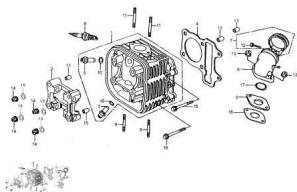

CABEZA DE CILINDRO

Calificación Sin calificación

Precio

Modificador de variación de precio

Precio base con impuestos

Precio con descuento

Precio de venta con descuento

Precio de venta

Precio de venta sin impuestos

Descuento

Cantidad de impuesto

[Haga una pregunta del producto](#)

Descripción

Ref.	Título	Código
1	CONJUNTO CABEZA DE CILINDRO	85-120080238
2	SOPORTE ARBOL DE LEVAS	85-140540011
3	GUIA DE VALVULA	85-120120012
4	JUNTA CABEZA DE CILINDRO	85-120150050
5	JUNTA EMPALME CARBURADOR	85-170440031
6	EMPALME CARBURADOR	85-180420285
7	ABRAZADERA, EMPALME CARBURADOR	85-380960073
8	BUJIA	85-270960004
9	ESPARRAGO M6X32	85-380180075
10	O-RING 9X1.6	85-380840361
11	ESPARRAGO M6X65	85-380180076
12	TORNILLO M4X20	85-380200062
13	TUERCA HEXAGONAL M6	85-380370003
14	TUERCA HEXAGONAL M8	85-380370010
15	PERNO 10X16	85-380600094
16	TORNILLO M6X100	85-380140176
17	O-RING 27X2.0	85-380840377
18	LAMINA, JUNTA EMPALME CARBURADOR	85-170440057

MOTOR : CABEZA DE CILINDRO

	Ref.	Título	Código
19		ARANDELA 8	85-380450441