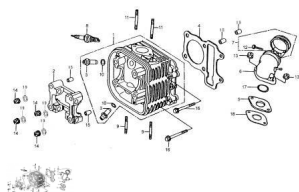

CABEZA DE CILINDRO

Calificación Sin calificación

Precio

Modificador de variación de precio

Precio base con impuestos

Precio con descuento

Precio de venta con descuento

Precio de venta

Precio de venta sin impuestos

Descuento

Cantidad de impuesto

[Haga una pregunta del producto](#)

Descripción

Ref.	Título	Código
1	CONJUNTO CABEZA DE CILINDRO	85-120080238
2	SOPORTE ARBOL DE LEVAS	85-140540011
3	GUIA DE VALVULA	85-120120012
4	JUNTA CABEZA DE CILINDRO	85-120150050
5	JUNTA EMPALME CARBURADOR	85-170440031
6	EMPALME CARBURADOR	85-180420285
7	ABRAZADERA, EMPALME CARBURADOR	85-380960073
8	BUJIA	85-270960004
9	ESPARRAGO M6X32	85-380180075
10	O-RING 9X1.6	85-380840361
11	ESPARRAGO M6X65	85-380180076
12	TORNILLO M4X20	85-380200062
13	TUERCA HEXAGONAL M6	85-380370003
14	TUERCA HEXAGONAL M8	85-380370010
15	PERNO 10X16	85-380600094
16	TORNILLO M6X100	85-380140176
17	O-RING 27X2.0	85-380840377
18	LAMINA, JUNTA EMPALME CARBURADOR	85-170440057

MOTOR : CABEZA DE CILINDRO

	Ref.	Título	Código
19		ARANDELA 8	85-380450441