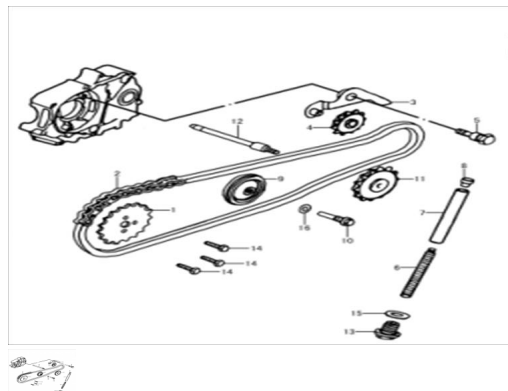

CADENA DE DISTRIBUCION

Calificación Sin calificación

Precio

Modificador de variación de precio

Precio base con impuestos

Precio con descuento

Precio de venta con descuento

Precio de venta

Precio de venta sin impuestos

Descuento

Cantidad de impuesto

[Haga una pregunta del producto](#)

Descripción

	Ref.	Título		Código
1		ENGRANAJE CONDUCCION PUESTA A PUNTO 28D	5-11251H12000	
2		CADENA DE PUNTO	5-12760H12000	
3		BARRA AJUSTE DE CADENA	5-11560H12000	
4		TENSOR CADENA	5-11550H12000	
5		EJE TENSOR CADENA	5-11565H12000	
6		RESORTE BARRA PARA AJUSTE DE CADENA	5-11581H12000	
7		BARRA AJUSTE DE CADENA	5-11570H12000	
8		TAPA BARRA PARA AJUSTE CADENA	5-11575H12000	
9		GUIA RUEDA	5-11351H12000	
10		EJE GUIA RUEDA	5-11352H12000	
11		ENGRANAJE IMPULSOR BOMBA DE ACEITE	5-11530H12000	
12		EJE ENGRANAJE BOMBA DE ACEITE	5-11541H12000	
13		TAPON DESCARGA DE ACEITE M14X1.5	5-11582H12000	
14		TORNILLO M6X15	5-05783-05126	
15		JUNTA	5-11583H12000	
16		ARANDELA 8.5	5-11353H12000