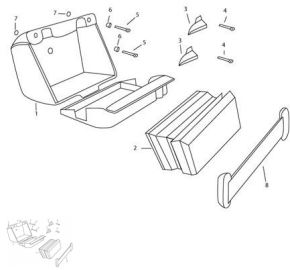

## CAJA DE LA BATERIA

Calificación Sin calificación

**Precio**

Modificador de variación de precio

Precio base con impuestos

Precio con descuento

Precio de venta con descuento

Precio de venta

Precio de venta sin impuestos

Descuento

Cantidad de impuesto

[Haga una pregunta del producto](#)

Descripción

	Ref.	Título	Código
1		CAJA DE LA BATERIA ZTT 200	18-43911
2		BATERIA YTX7L-BS	0-10040
3		SOPORTE DE LA CAJA	18-43915
4		PERNO M8*16	18-GB/T19974
5		PERNO M6*16	18-GB/T5793
6		ARANDELA 6	18-GB/T96
7		TUERCA M6	18-GB/T6177.1
8		BANDA SUJETA BATERÍA	18-31920