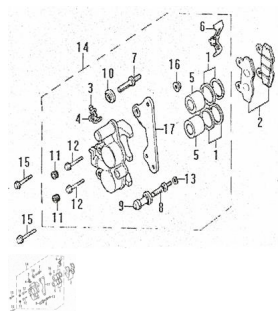

## CALIPER DE FRENO DELANTERO

Calificación Sin calificación

**Precio**

Modificador de variación de precio

Precio base con impuestos

Precio con descuento

Precio de venta con descuento

Precio de venta

Precio de venta sin impuestos

Descuento

Cantidad de impuesto

[Haga una pregunta del producto](#)

Descripción

Ref.	Título	Código
1	ANILLO DE CIERRE, PISTÓN	18-56545
2	PASTILLA DE FRENO	18-56520
3	TORNILLO DE ESCAPE	18-56546
4	CASQUILLO	18-56547
5	PISTÓN DEL SECUNDARIO-CILINDRO	18-56544
6	SOPORTE SUBCONJUNTO CILINDRO	18-56571
7	TORNILLO I	18-56542
8	TORNILLO II	18-56543
9	BUJE	18-56548
10	BUJE B	18-56549
11	PERNO	18-56551
12	TORNILLO M6*20	18-GB/T16674
13	ARANDELA 6	18-GB/T93
14	CALIPER DE FRENO DELANTERO ZTT 200	18-56500
15	TORNILLO M8*50	18-GB/T5789
16	TUERCA M6	18-GB/T6187.1
17	SUJETADOR SUBCONJUNTO CILINDRO	18-56560