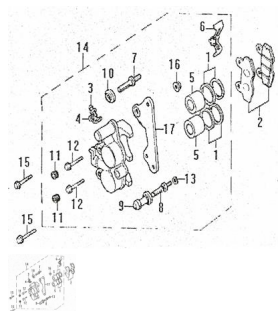

CALIPER DE FRENO DELANTERO

Calificación Sin calificación

Precio

Modificador de variación de precio

Precio base con impuestos

Precio con descuento

Precio de venta con descuento

Precio de venta

Precio de venta sin impuestos

Descuento

Cantidad de impuesto

[Haga una pregunta del producto](#)

Descripción

Ref.	Título	Código
1	ANILLO DE CIERRE, PISTÓN	18-56545
2	PASTILLA DE FRENO	18-56520
3	TORNILLO DE ESCAPE	18-56546
4	CASQUILLO	18-56547
5	PISTÓN DEL SECUNDARIO-CILINDRO	18-56544
6	SOPORTE SUBCONJUNTO CILINDRO	18-56571
7	TORNILLO I	18-56542
8	TORNILLO II	18-56543
9	BUJE	18-56548
10	BUJE B	18-56549
11	PERNO	18-56551
12	TORNILLO M6*20	18-GB/T16674
13	ARANDELA 6	18-GB/T93
14	CALIPER DE FRENO DELANTERO ZTT 200	18-56500
15	TORNILLO M8*50	18-GB/T5789
16	TUERCA M6	18-GB/T6187.1
17	SUJETADOR SUBCONJUNTO CILINDRO	18-56560