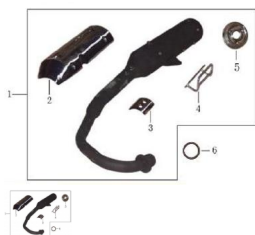

CAÑO DE ESCAPE

Calificación Sin calificación

Precio

Modificador de variación de precio

Precio base con impuestos

Precio con descuento

Precio de venta con descuento

Precio de venta

Precio de venta sin impuestos

Descuento

Cantidad de impuesto

[Haga una pregunta del producto](#)

Descripción	Ref.	Título	Código
	2-3-4-5		82-800-40
	1		82-80035
	2	CUBRE ESCAPE SUPERIOR	82-900-20
	3	CUBRE ESCAPE INFERIOR	82-800-30
	4	CUBRE ESCAPE SUPERIOR	82-800-35
	5	CUBRE ESCAPE SALIDA	82-800-25
	6	JUNTA ESCAPE	82-80015